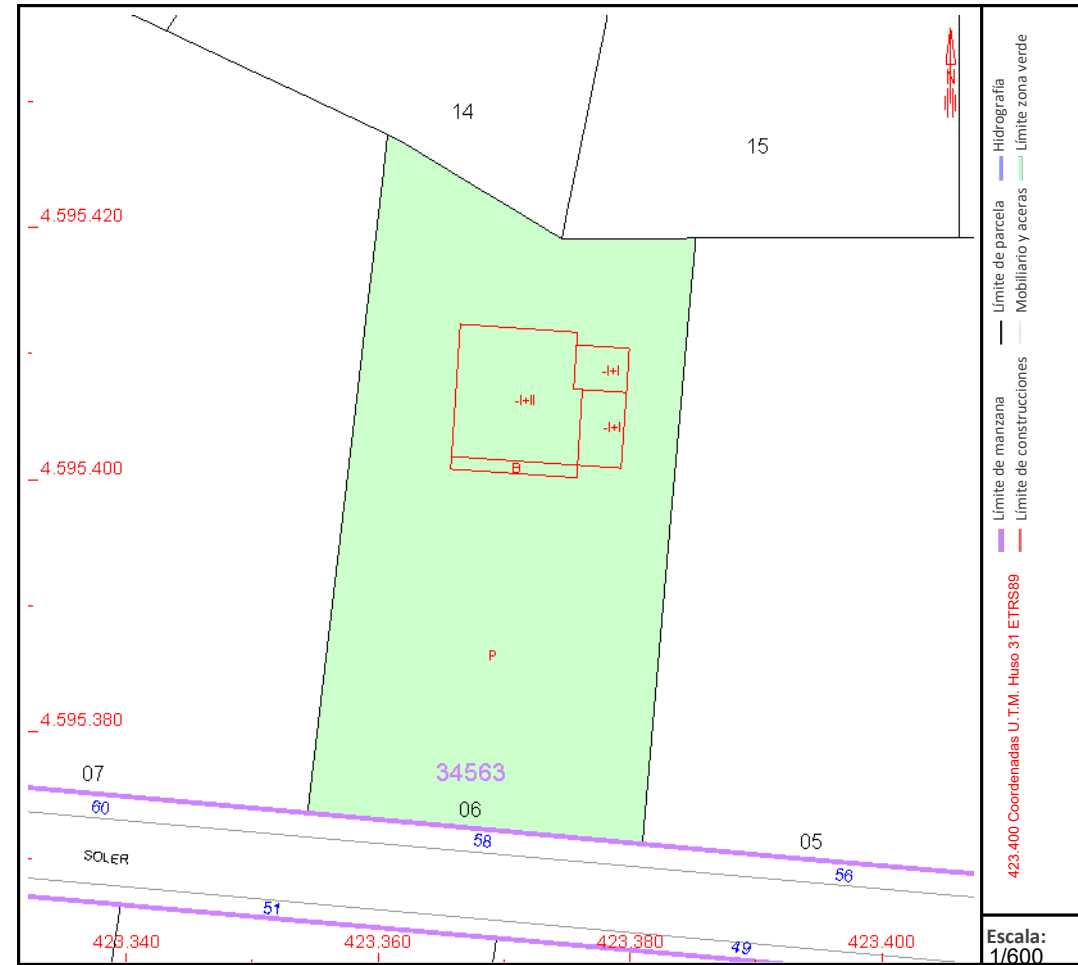

### Localización:

CL PIN I SOLER 58  
08193 CERDANYOLA DEL VALLES [BARCELONA]

Clase: URBANO

Uso principal: Residencial

Superficie construida: 383 m2

Año construcción: 1964

### CONSTRUCCIÓN

Destino	Escalera/Planta/Puerta	Superficie m <sup>2</sup>
VIVIENDA	1/-/1/01	102
APARCAMIENTO	1/-/1/02	21
ALMACEN	1/-/1/03	15
VIVIENDA	1/00/01	107
VIVIENDA	1/00/02	36
VIVIENDA	1/01/01	102

## PARCELA

Superficie gráfica: 1.280 m2

Participación del inmueble: 100,00 %

Tipo: Parcela construida sin división horizontal

Este documento no es una certificación catastral, pero sus datos pueden ser verificados a través del "Acceso a datos catastrales no protegidos de la SEC"